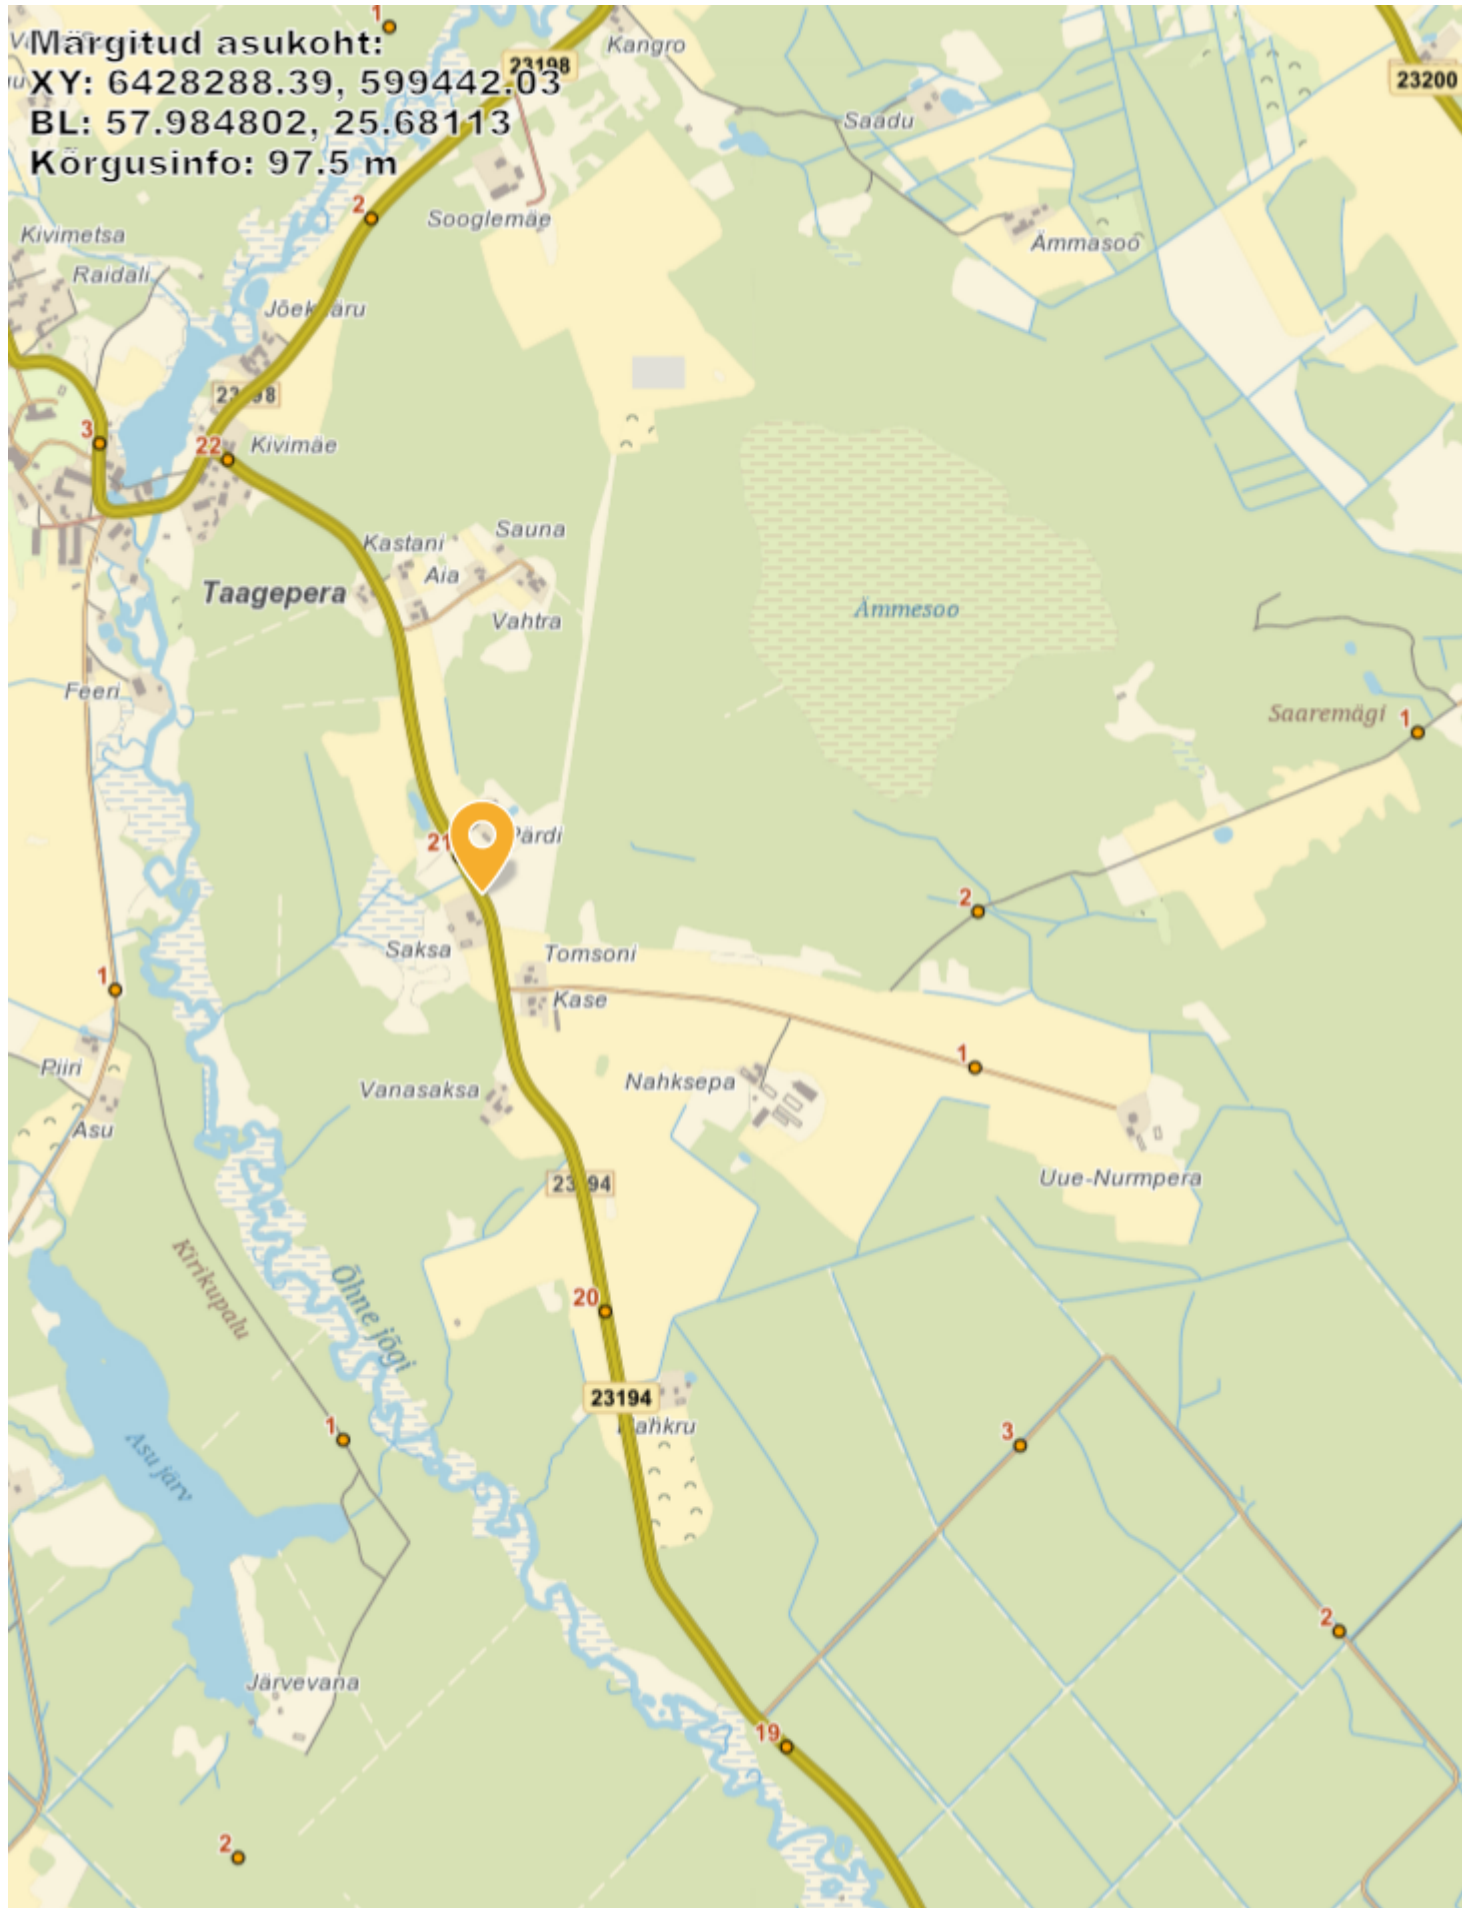

# Pärdi lao asukoht

Möötkava: 1:15547

X = 6430118, Y = 601474

X = 6426183, Y = 598464

**Legend:**

-  Kilomeetripunkt
-  Põhimaantee
-  Tugimaantee
-  Kõrvalmaantee
-  Ramp, ühendustee
-  Muu riigitee
-  trassi osa